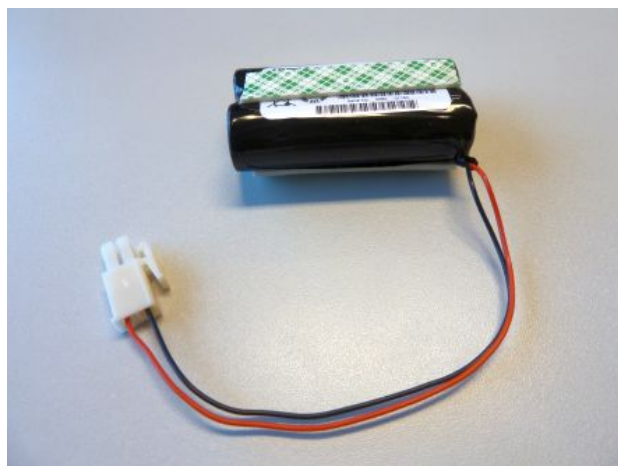

MSH-EQUIPMENT

POWERED BY AAG[®] EQUIPMENT

Adam Smithweg 1
1689 ZW Zwaag
Tel.: 0228 56 11 00
info@msh-equipment.nl
www.msh-equipment.nl

NR 6500-BAT - LITHIUM ION ACCU VOOR NEUTRALIZER

Technische gegevens

Merk : NRD
Levering : Lithium ion accu

De Neutralizer zorgt ervoor dat de statische electriciteit geneutraliseerd wordt. Via een accu wordt er spanning op de emitter pen gezet. Dit is een vervangingsaccu voor de Neutralizer.

Bel voor een vrijblijvend advies of prijsinformatie naar ons kantoor. Tel: 0228-561100